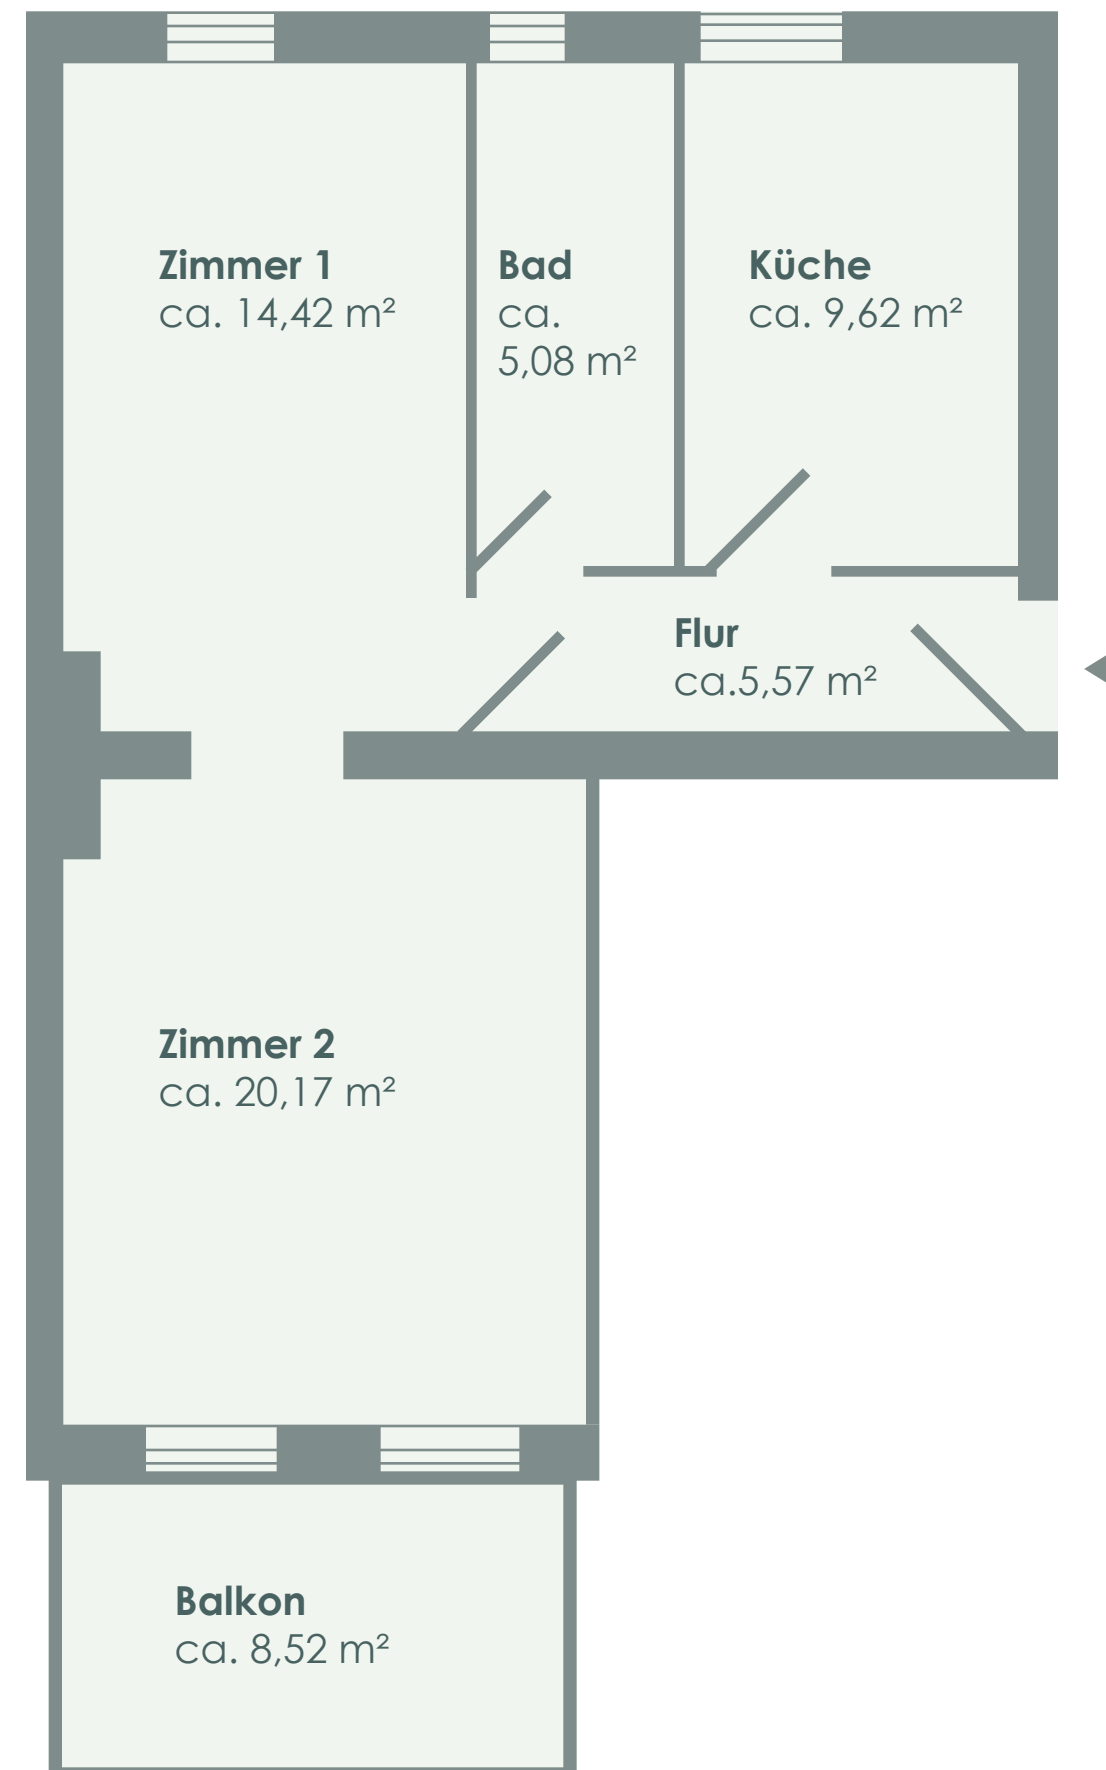

14/14A
WALDOW
BERLIN - NIEDERSCHÖNHAUSEN

WE 14:
2.OG rechts

QUARTIER QUAST

QUARTIER QUAST

Wohnflächenberechnung / living space calculation
Waldowstraße 14a, 13156 Berlin - WE 14 2.OG rechts

Vorderhaus / front house

Zimmer 1 / room 1	ca. 14,42 m ²
Zimmer 2 / room 2	ca. 20,17 m ²
Küche / kitchen	ca. 9,62 m ²
Bad / bath	ca. 5,08 m ²
Flur / corridor	ca. 5,57 m ²
Balkon / balcony	ca. 4,26 m ²
Gesamtfläche / total area	ca. 59,12 m²

Geschossplan / floor plan

WE 14

Wohnung / apartment

2.OG

Etage / floor

2

Zimmer / rooms

Nordung / north pointer

59,12 m²

Wohnfläche / living space