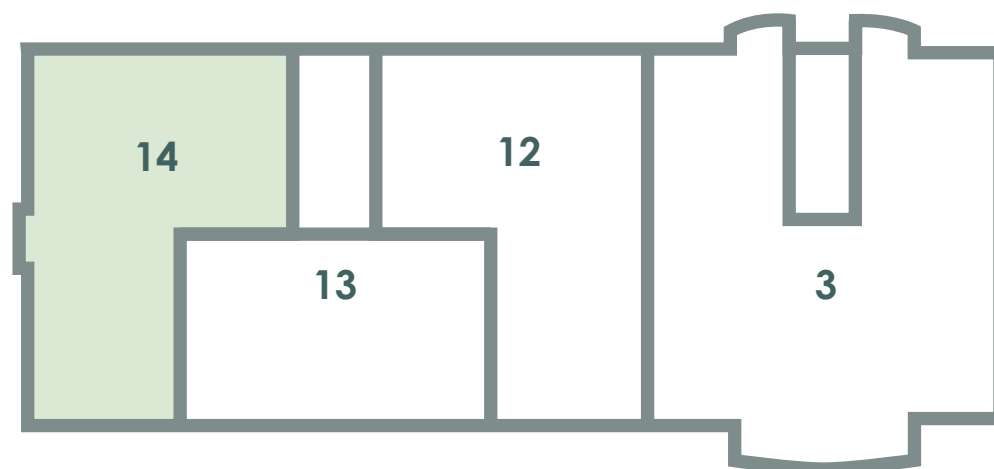

14/14A
WALDOW
BERLIN - NIEDERSCHÖNHAUSEN

WE 14:
2.OG rechts

QUARTIER QUAST

QUARTIER QUAST

Wohnflächenberechnung / living space calculation
Waldowstraße 14a, 13156 Berlin - WE 14 2.OG rechts

Vorderhaus / front house

Zimmer 1 / room 1	ca. 14,42 m ²
Zimmer 2 / room 2	ca. 20,17 m ²
Küche / kitchen	ca. 9,62 m ²
Bad / bath	ca. 5,08 m ²
Flur / corridor	ca. 5,57 m ²
Balkon / balcony	ca. 4,26 m ²
Gesamtfläche / total area	ca. 59,12 m²

Geschossplan / floor plan

WE 14

Wohnung / apartment

2.OG

Etage / floor

2

Zimmer / rooms

Nordung / north pointer

59,12 m²

Wohnfläche / living space