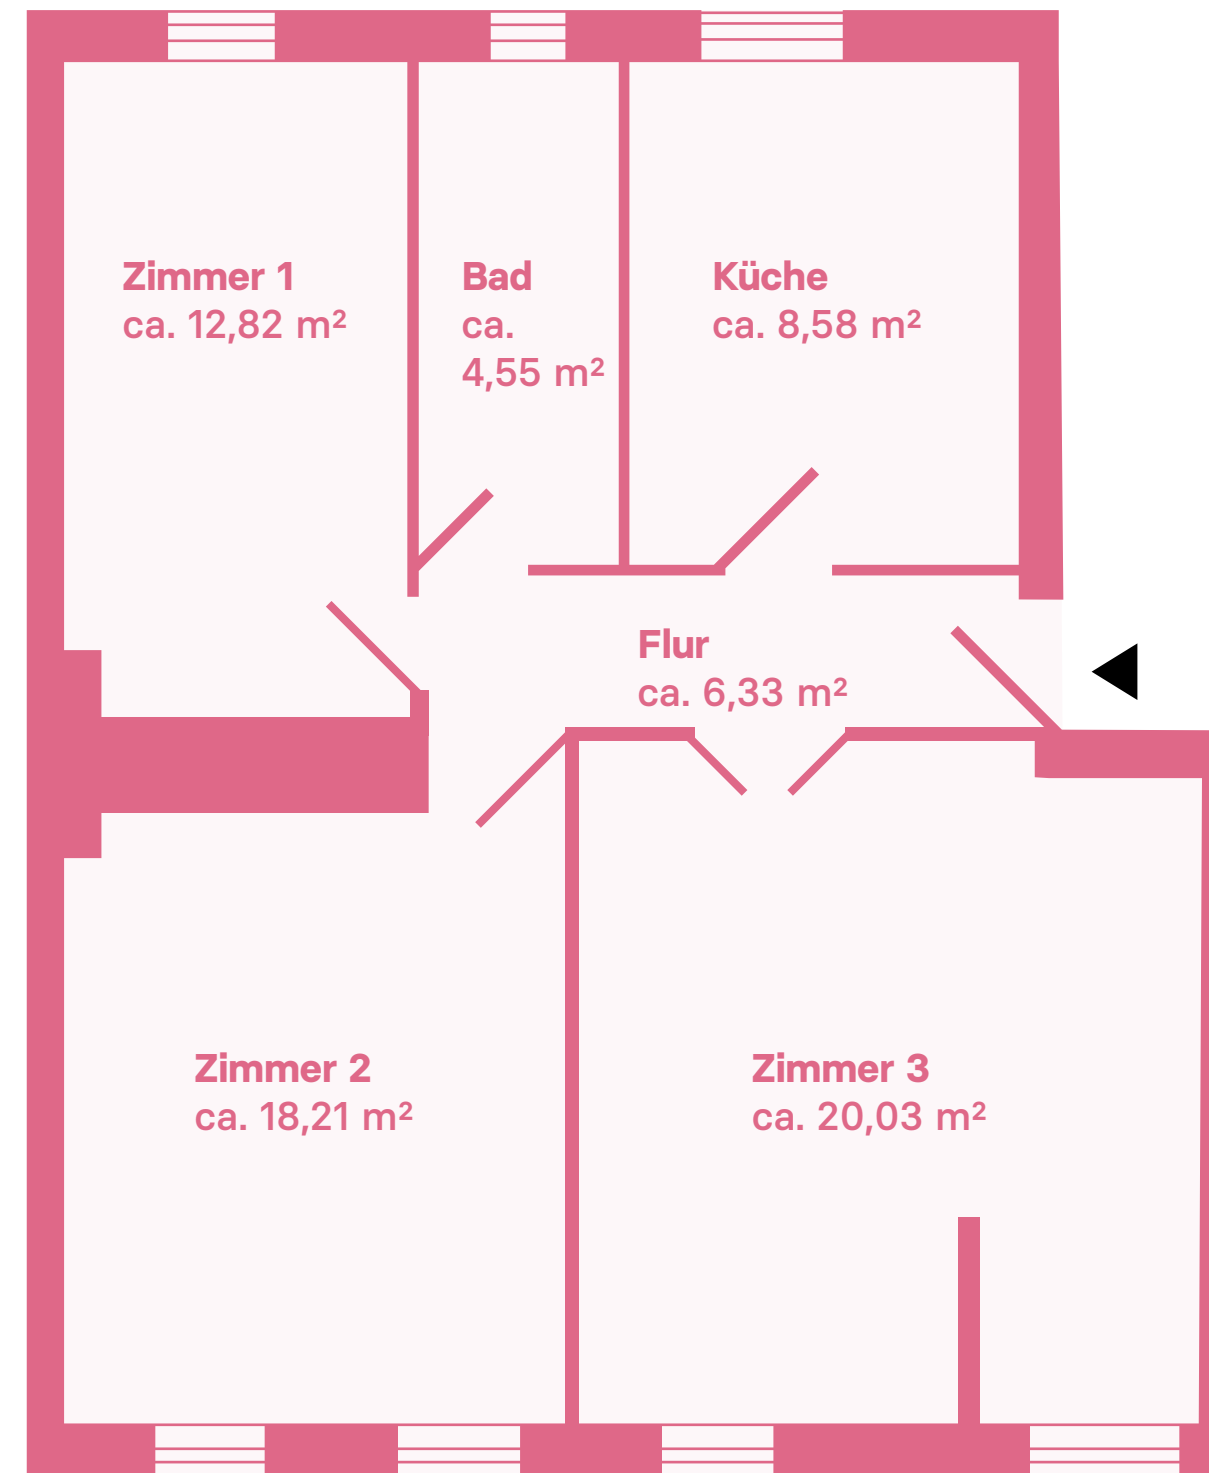

14/14A
WALDOW
BERLIN - NIEDERSCHÖNHAUSEN

WE 16:
DG rechts

**griefahn
estates**

Wohnflächenberechnung / living space calculation

Waldowstraße 14a, 13156 Berlin - WE 16 DG rechts

Vorderhaus / front house

Zimmer 1 / room 1	ca. 12,82 m ²
Zimmer 2 / room 2	ca. 18,21 m ²
Zimmer 3 / room 3	ca. 20,03
Küche / kitchen	ca. 8,58 m ²
Bad / bath	ca. 4,55m ²
Flur / corridor	ca. 6,33 m ²
Gesamtfläche / total area	ca. 70,52 m ²

Geschossplan / floor plan

WE 16

Wohnung / apartment

3.0G

Etage / floor

3

Zimmer / rooms

Nordung / north pointer

ca. 70,52 m²

Wohnfläche / living space