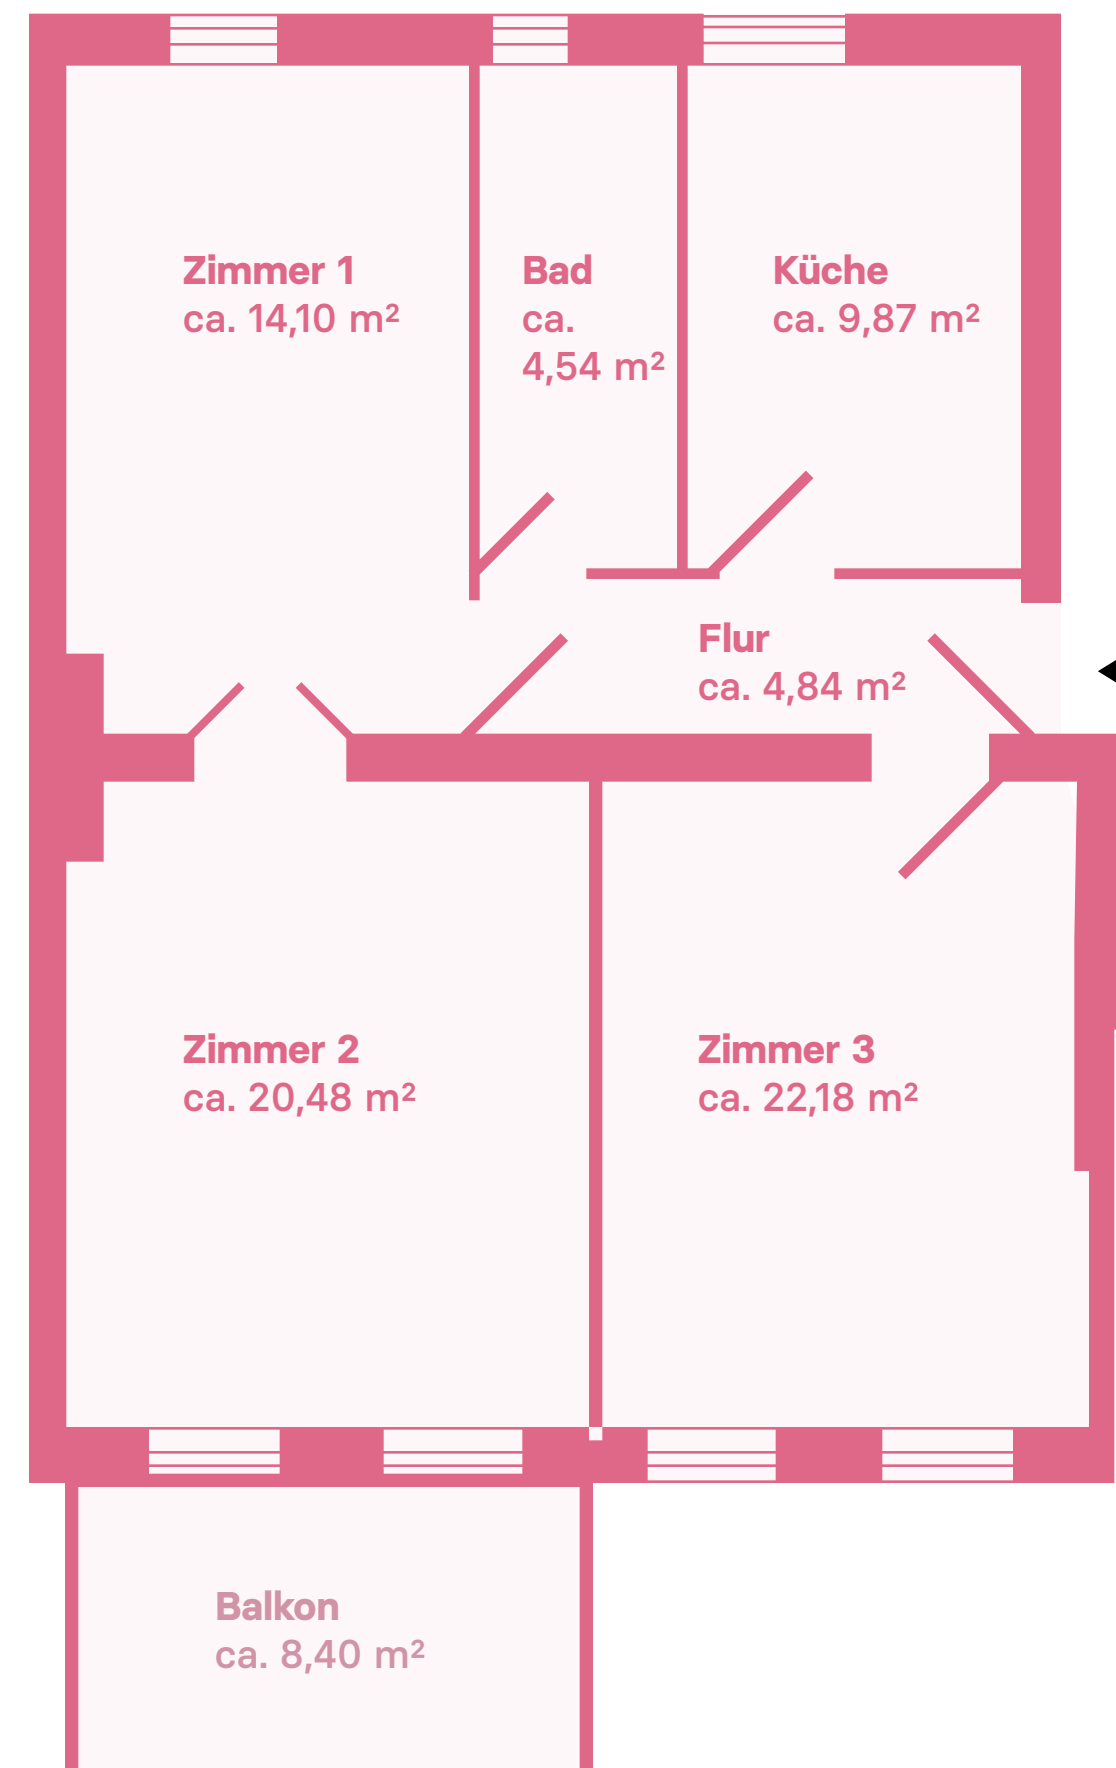

14/14A
WALDOW
BERLIN - NIEDERSCHÖNHAUSEN

WE 08:
EG links

Wohnflächenberechnung / living space calculation

Waldowstraße 14a, 13156 Berlin - WE 08 EG links

Vorderhaus / front house

Zimmer 1 / room 1	ca. 14,10 m ²
Zimmer 2 / room 2	ca. 20,48 m ²
Zimmer 3 / room 3	ca. 22,18 m ²
Küche / kitchen	ca. 9,87 m ²
Bad / bath	ca. 4,54 m ²
Flur / corridor	ca. 4,84 m ²
Balkon / balcony	ca. 4,20 m ²
Gesamtfläche / total area	ca. 80,20 m ²

Geschossplan / floor plan

WE 08

Wohnung / apartment

EG

Etage / floor

3

Zimmer / rooms

Nordung / north pointer

ca. 80,20 m²

Wohnfläche / living space